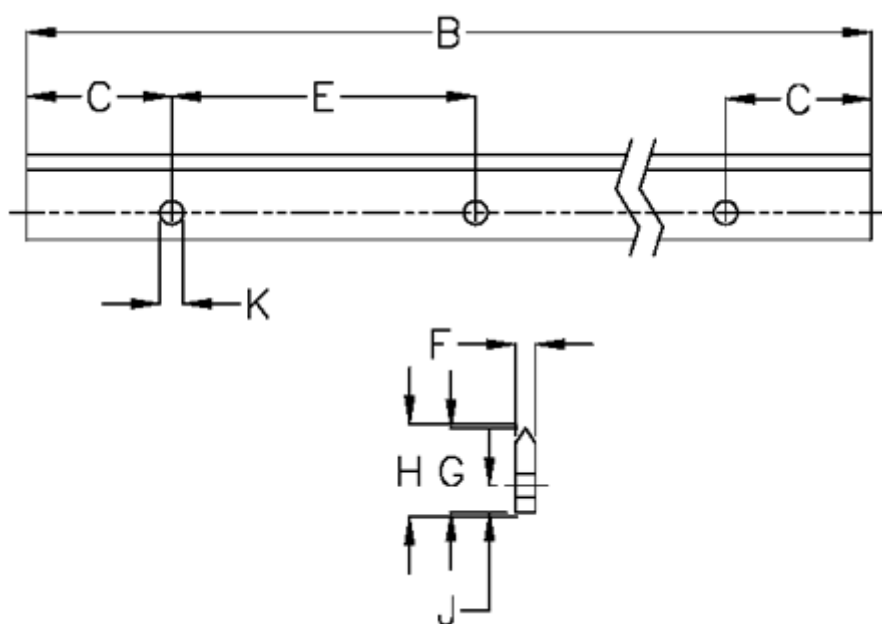

Varenummer: 057127416161
Beskrivelse: Hepco GV3 profilskinne M E L1616 P1
med forsænkede huller

Mål

B	= 1616	K	= 7xM6
C	= 43.0	Præcisionstype	= P1
E	= 90	vægt kg/1000	= 1.20
F	= 6.28		
For leje	= J34		
G	= 25.0		
H	= 25.46		
J	= 8.0		